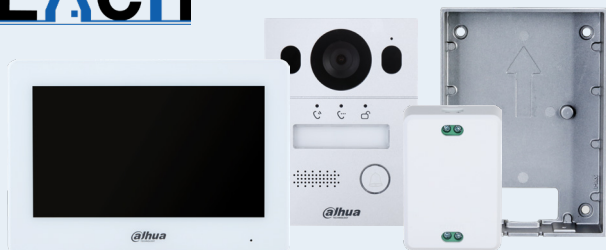

KIT VIDEOCITOFONICI

Oltre a un kit IP standard, in questa pagina vi presentiamo EACH, la nuova serie di kit videocitofonici ibridi bifilari Dahua. Il vantaggio principale rispetto ai sistemi tradizionali è la semplicità: basta cablare e dare alimentazione per avviare l'impianto.

Se si desidera ricevere anche chiamate e notifiche push o visualizzare le immagini del posto esterno sullo smartphone (tramite app DMSS), è possibile collegare in rete il monitor interno Wi-Fi e configurarlo con un semplice tocco sul display.

Al monitor interno sono inoltre collegabili due telecamere analogiche HDCVI e, attraverso 6 ingressi e un'uscita allarme, contatti magnetici in modo da creare un piccolo sistema di sicurezza.

PLUG & PLAY

Basta cablare, dare alimentazione e il gioco è fatto!

KIT COMPLETO

Posto esterno, interno, controller bifilare, scatola di montaggio e alimentatore. Non ti serve altro!

CONNESSIONE WI-FI

Con un semplice tocco sul display connessi alla rete per ricevere chiamate e notifiche push

UN VERO SISTEMA

Puoi collegare 2 telecamere HDCVI e 6 dispositivi per creare un sistema di sicurezza

CODICE METEL: M-0029796

EACH

KTX01(S)

Kit videocitofonico plug&play bifilare EACH

~~€ 899,00~~

€ **810,00**

PREZZO DI LISTINO RIBASSATO

+1.440 PUNTI!

INVECE DI 360

EXTRA
10%

CODICE METEL: M-0020264