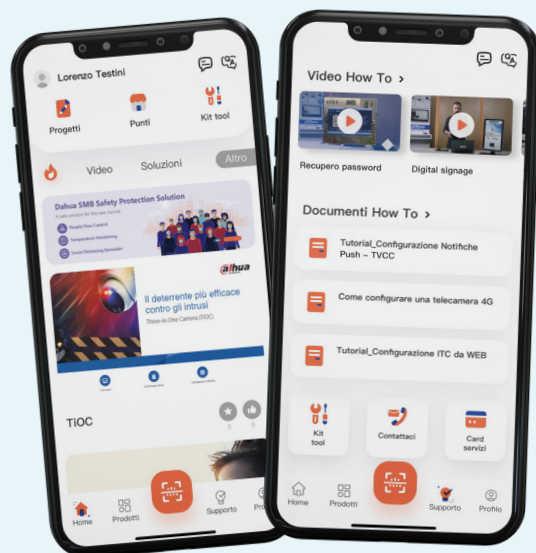

## PARTECIPA AL NOSTRO PROGRAMMA A PREMI!

 **OGNI 2.000 PUNTI POTRAI RISCATTARE 10€ IN BUONI AMAZON** 

**Extra sconti e moltiplicatori punti sull'app DH Partner:** scarica l'app, attiva la funzione scan, scansiona il seriale dei prodotti acquistati e ottieni punti con cui riscattare subito i tuoi

**Amazon Voucher da 10, 20 e 50 €.**

# amazon.it

Guadagna **2.000, 4.000 e 10.000 punti** per riscattare i buoni con cui potrai svuotare la tua Lista Desideri di Amazon.

Grazie ai **moltiplicatori x4 e x10** della promo, più prodotti acquisti più puoi recuperare parte della spesa per comprare libri, videogiochi, scarpe, elettrodomestici e qualsiasi altro oggetto su Amazon.

Scansiona il QR code che trovi qui sopra o **digita "DH Partner"** nell'app store del tuo smartphone (sia su App Store che Google Play), basta registrarsi e il gioco è fatto!