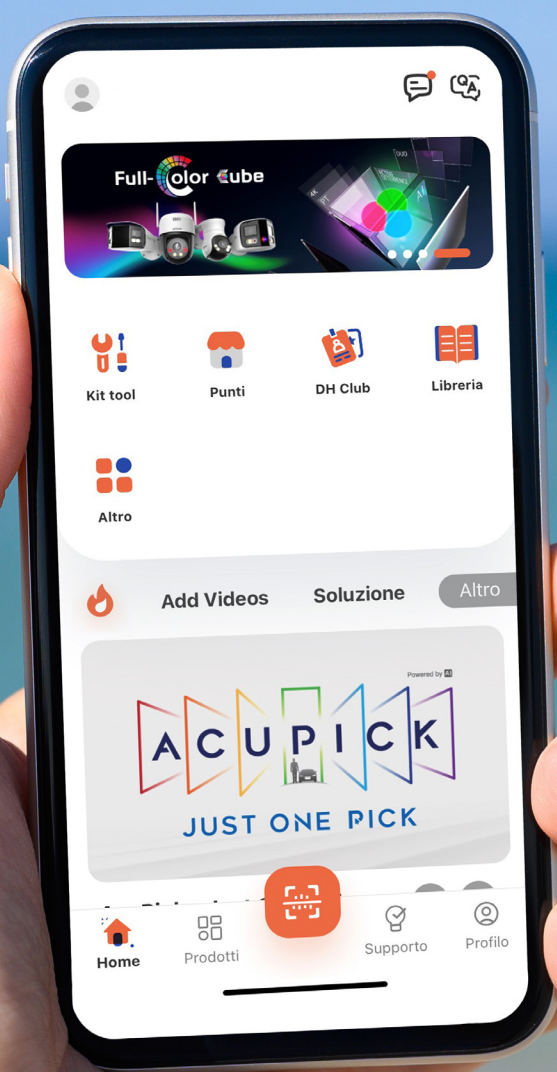

# DAHUA\TECH

SOLUZIONI DI SICUREZZA INTEGRATA PER LA TUA ATTIVITÀ

**DAHUA**  
**€CASHBACK**  
**ESTATE**  
**2023**

ACQUISTA I PRODOTTI **IN OFFERTA**, SCANSIONA I CODICI  
E RISCATTA SUBITO I TUOI BUONI **amazon.it**

# PIÙ BUONI SE SCANSIONI

»» SOLO SULL'APP DH PARTNER 

1